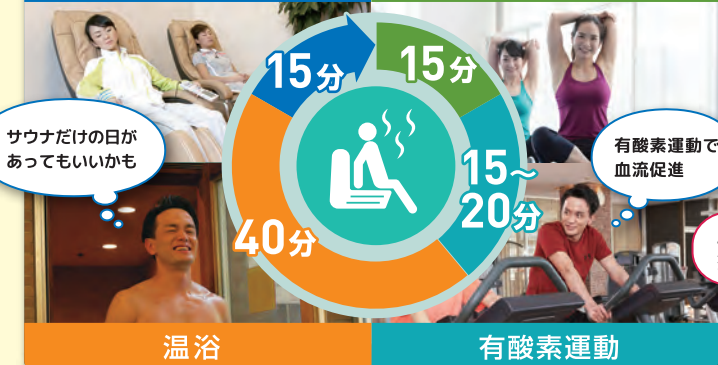

6ヵ月目以降の会員種別等はこちらをご覧ください! →

お手続きに必要なものなど
詳細もご案内しています。

すべてが“ととのう”ルネサンスで、カラダ改善!

※写真はイメージです。※クラブにより設備は異なります。

肩こりを
治したい…

リモートワークで
運動不足…

すぐ疲れる…

日常生活に軽い運動をプラスして、 不調を改善しませんか?

ライフスタイルやその日の気分に合わせて、活用法はいろいろ!

仕事帰りに軽〜くジム&スパ

マッサージチェア

ストレッチ

温浴

有酸素運動

休みの日は頑張ってジム&スタジオ

温浴