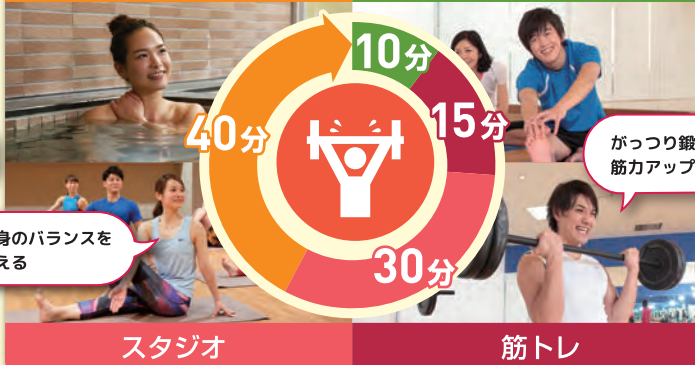

スタジオ

筋トレ

ルネサンスの安全・安心な環境づくりを、お近くの店舗でお確かめください。

【北海道・東北】	郡山24	土気あすみが丘	吉川	北砂	国立24	海老名ビナガーデンズ24	【近畿】	【中国・四国】	【九州・沖縄】	長崎コワーク
札幌平岸24	いわき	浦安24	新所沢	曳舟24	西国分寺24	蒔田24	山科柳辻	玉島24	小倉	佐世保
アリオ札幌	【関東】	幕張24	イオンタウン吉川	両国24	〈神奈川県〉	イオンモール座間24	豊中	福山春日24	福岡香椎24	おおいた24
函館24	〈茨城県〉	銚子	イオンタウンふじみ野24	青砥24	横浜24	【中部・北陸】	住之江	福山多治米24	福岡大橋24	熊本南24
仙台泉中央24	水戸24	八日市場	〈東京都〉	KSC金町24	天王町	長岡24	久宝寺24	東広島24	福岡西新24	熊本学園大通24
仙台長町南24	竜ヶ崎ニュータウン	〈埼玉県〉	赤羽	北千住24	港南台24	松本	アルザ泉大津	広島東千田24	春日24	熊本光の森24
仙台南光台24	〈千葉県〉	浦和24	光が丘	三軒茶屋24	港南中央24	トア沼津	今里24	広島鳥取24	イオンモール福岡24	宮崎24
仙台宮町24	野田24	蕨24	石神井公園24	経堂	久里浜24	静岡24	登美ヶ丘	広島緑井	イオンモール福岡24	ライカム24
仙台卸町24	佐倉	北朝霞24	富士見台24	仙川24	橋本	名古屋熱田24	伊丹24	徳山24		
山形24	ユーカリが丘24	北戸田24	早稲田	東伏見24	大和24	基日寺24	神戸			
福島24	稲毛24	春日部	亀戸24	ひばりヶ丘24	五月台24	名古屋小幡	姫路			
				東久留米24		岐阜LCワールド24				

2024年7月現在

- ホットスタジオ
- ドライサウナ
- 24時間ジム営業

店舗の詳細は

※ご利用は15才以上の方に限らせていただきます。※表面に記載の会員は、月ごとに変更可(変更手数料なし)。※以下の項目に該当する方の施設利用をお断りすることがあります。■医師等により、運動を禁じられている方 ■妊娠中の方 ■他人に感染する恐れのある疾病を有する方 ■酒気を帯びている方 ■刺青(タトゥー含む)のある方 ■ペット連れの方■反社会的勢力関係者 ■弊社の会員規約にご同意いただけない方 ■その他弊社が不適当と認めた方

オアシス法人ジム・サウナおためし会員
※ジム・浴室・サウナが利用できるプラン

月々 **5,500** 円 (税込)

※最長5ヵ月、新規ご入会者様のみ適用※8ヵ月以上月額固定プランで在籍していただけない方に限りません。

＼お近くにルネサンスがなくても！/
スポーツオアシスが特別価格で
ご利用いただけます。

オアシスは全国で**29**店舗！ (首都圏20店舗・近畿圏9店舗) 詳しくはこちら

STEP 1

まずはルネサンスの専用ページで法人(コーポレート)番号をご確認ください。

[ルネサンスの専用ページはこちら▶](#)

STEP 2

スポーツオアシスの店頭でお手続きください。その際に、「法人(コーポレート)番号」をご提示ください。

※ネット入会でも可能です。

LINE 公式アカウントはこちら▶

役に立つ健康情報やお得なキャンペーン情報をゲット!